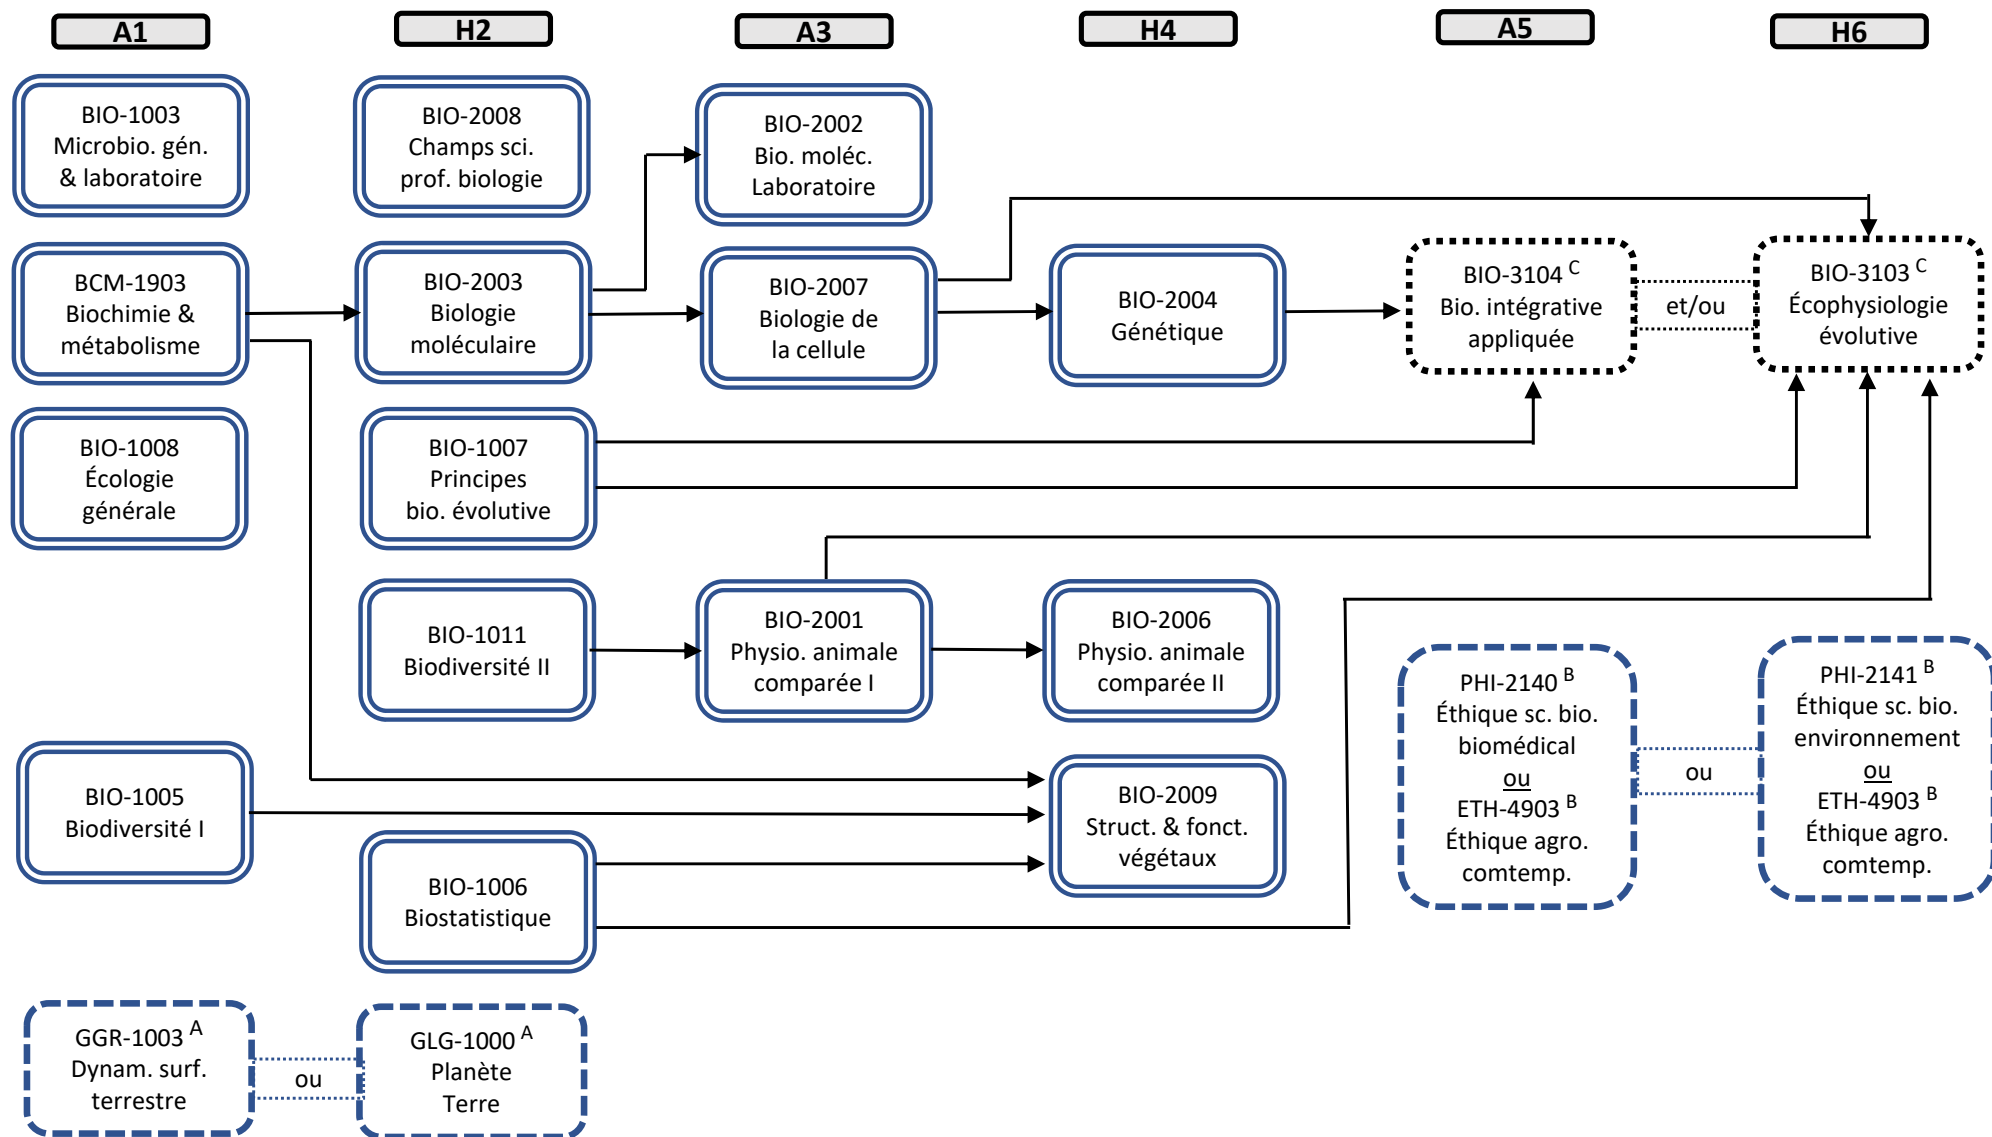

# Grille de cheminement (cours obligatoires et certains cours à option)

Bacc. en biologie – U. Laval – première inscription à l'AUTOMNE – version mise à jour en mars 2023

## Légende

## Notes: Voir aussi la [description complète du programme](#) sur le site web de l'U. Laval

- Tous les cours sont de 3 crédits, sauf BIO-2008 (1 cr.)
- Il faut compléter le choix de cours à 15 crédits (et 16 cr. en H2) pour terminer le programme en 6 sessions.

A: Il faut choisir un de ces deux cours; GLG-1000 est offert à l'automne et à l'hiver, GGR-1003 est offert à l'automne.

B: Il faut choisir un de ces trois cours; PHI-2140 est offert à l'automne, PHI-2141 à l'hiver, et ETH-4903 à l'automne et à l'hiver.